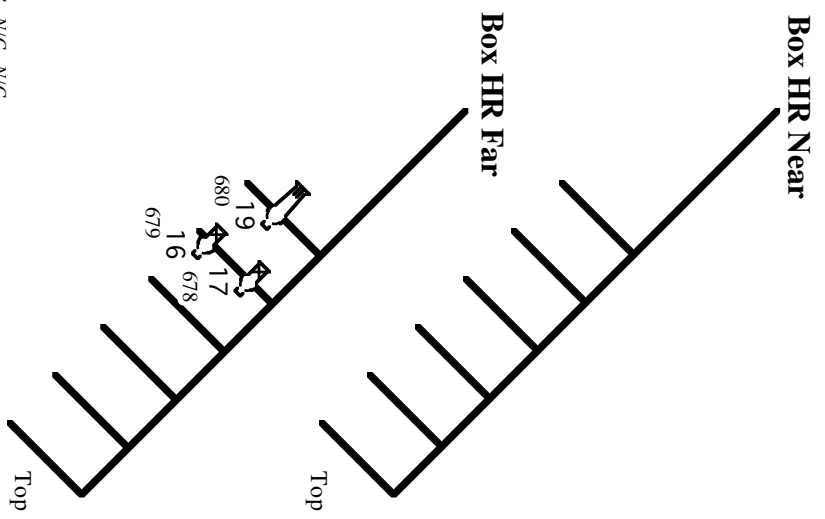

Total Available Dimmers:
108 - 12kw, 16 - 3kw

closure

Sun Line

124
912

par64mfl 1000

723 722

719 718 717 716 715 714 712 711 710 709 708 707 706 705 704 703 702 701