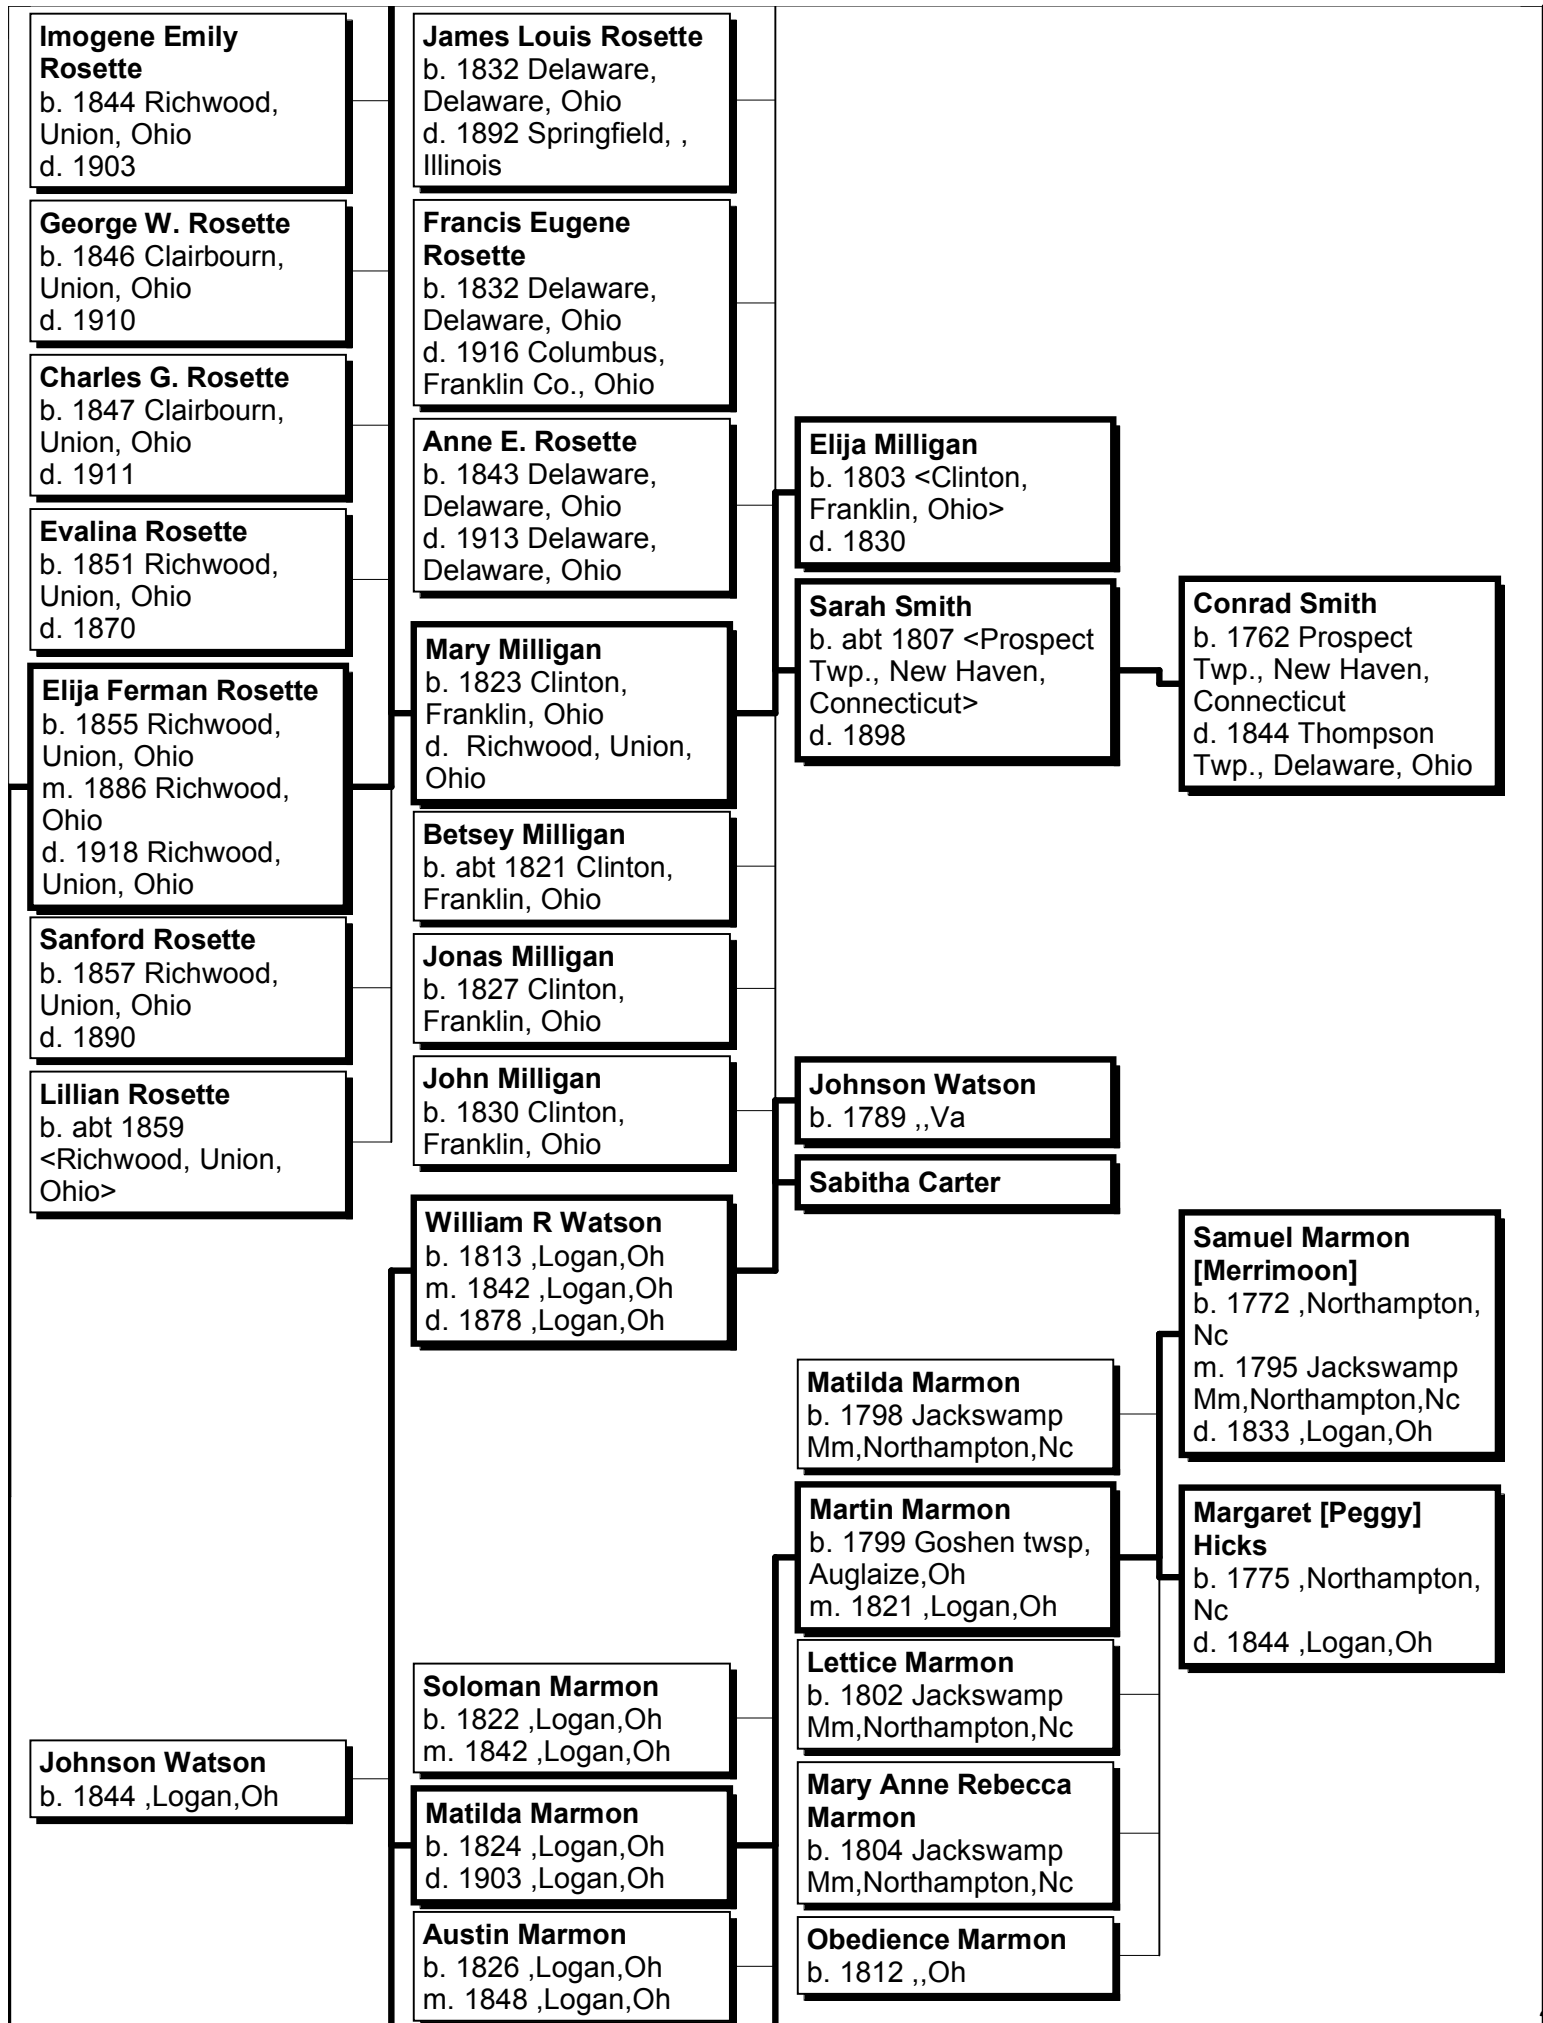

**Peter Quackenbush
Egan**
b. 1800 Albany, New
York
d. 1800 Albany, New
York

John Egan
b. 1769 Co. Clare,
Ireland
m. 1797 Albany, New
York

Cornelia Quackenbos
b. 1774 New York,
New York
d. aft 1816

John Egan Rosette
b. 1849 Richwood,
Union, Ohio
d. 1918 Parkdale,
Hood River, Oregon